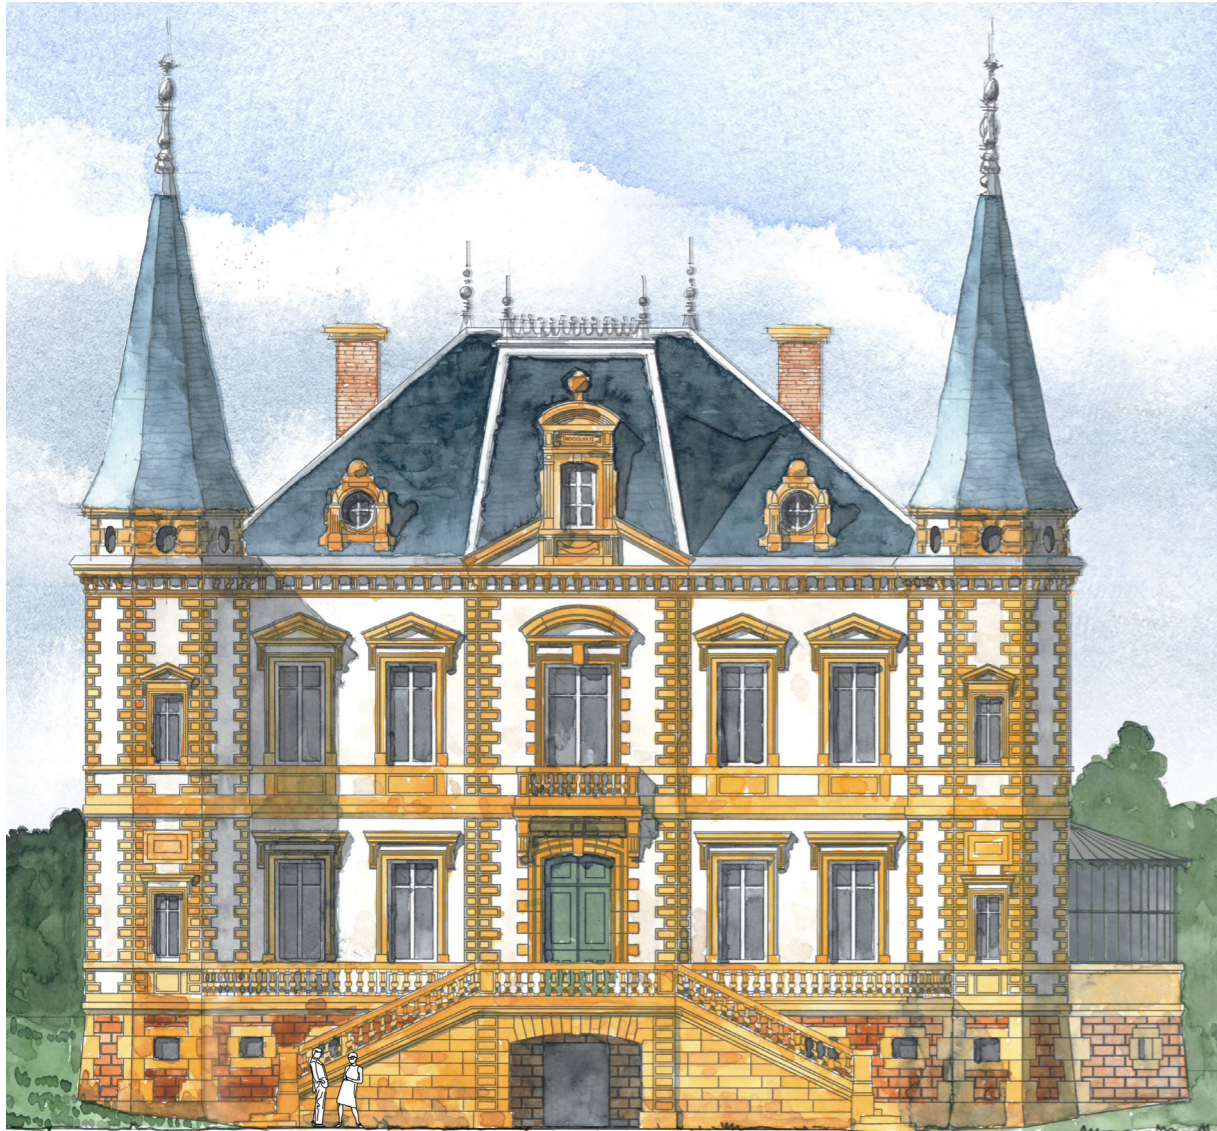

architekt-on

64, rue du Président
Édouard Herriot
69002 Lyon
Tél. : 04 72 41 71 90
contact@architekt-on.fr
architekt-on.fr
SIRET 793 779 893 00015

RHÔNE
COURS-LA-VILLE
CHÂTEAU DE LA FARGETTE

Époque principale : XIXème siècle

RÉHABILITATION DU CHÂTEAU DE
LA FARGETTE (EXTÉRIEURS)

MAÎTRISE D'OUVRAGE.
Commune nouvelle de Cours

MAÎTRISE D'OEUVRE.
ARCHITEKT-ON
ILTEC (fluides) / UBC (structure)

Mission complète + OPC

MONTANT ET ANNÉE DE RECEPTION
DES TRAVAUX : 2 173 000,00 € H.T
2021

Le château de Cours-la-Ville représente pour ses habitants un lieu emblématique. Maison du patron d'un atelier textile ayant participé à l'essor économique de la ville. Ancienne maternité puis lieu de résidence associative, ces différents usages ont quelque peu altéré l'architecture d'origine.

L'opération a consisté à réhabiliter totalement le bâtiment et à le remettre en valeur pour différents usages : salle de réception, salle de musique, salle de danse...

L'état des structures et des aménagements a nécessité une reprise partielle des structures maçonnées, une réfection de la charpente/couverture et des aménagements intérieurs adaptés aux contraintes actuelles (accueil ERP, acoustique...).

La spécificité de l'opération se porte sur le caractère très complet des prestations proposées, des plus traditionnelles (charpente massive, couverture ardoise, enduit, pierre de taille) aux plus contemporaines (salle de musique à performances acoustiques, mise en accessibilité totale du bâtiment, SSI, mise aux normes électriques, création d'un nouveau système de chauffage, ascenseur,...).