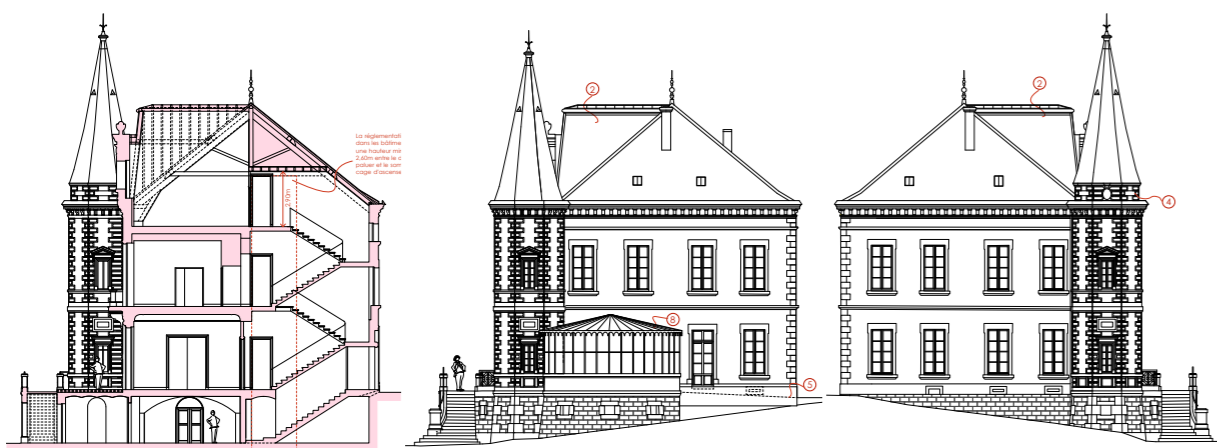

architekt-on

64, rue du Président
Édouard Herriot
69002 Lyon
Tél. : 04 72 41 71 90
contact@architekt-on.fr
architekt-on.fr
SIRET 793 779 893 00015

RHÔNE
COURS-LA-VILLE
CHÂTEAU DE LA FARGETTE

Époque principale : XIXème siècle

RÉHABILITATION DU CHÂTEAU DE
LA FARGETTE (EXTÉRIEURS)

MAÎTRISE D'OUVRAGE.
Commune nouvelle de Cours

MAÎTRISE D'OEUVRE.
ARCHITEKT-ON
ILTEC (fluides) / UBC (structure)

Mission complète + OPC

MONTANT ET ANNÉE DE RECEPTION
DES TRAVAUX : 2 173 000,00 € H.T
2021

Le château de Cours-la-Ville représente pour ses habitants un lieu emblématique. Maison du patron d'un atelier textile ayant participé à l'essor économique de la ville. Ancienne maternité puis lieu de résidence associative, ces différents usages ont quelque peu altéré l'architecture d'origine.

L'opération a consisté à réhabiliter totalement le bâtiment et à le remettre en valeur pour différents usages : salle de réception, salle de musique, salle de danse...

L'état des structures et des aménagements a nécessité une reprise partielle des structures maçonnées, une réfection de la charpente/couverture et des aménagements intérieurs adaptés aux contraintes actuelles (accueil ERP, acoustique...).

La spécificité de l'opération se porte sur le caractère très complet des prestations proposées, des plus traditionnelles (charpente massive, couverture ardoise, enduit, pierre de taille) aux plus contemporaines (salle de musique à performances acoustiques, mise en accessibilité totale du bâtiment, SSI, mise aux normes électriques, création d'un nouveau système de chauffage, ascenseur,...).